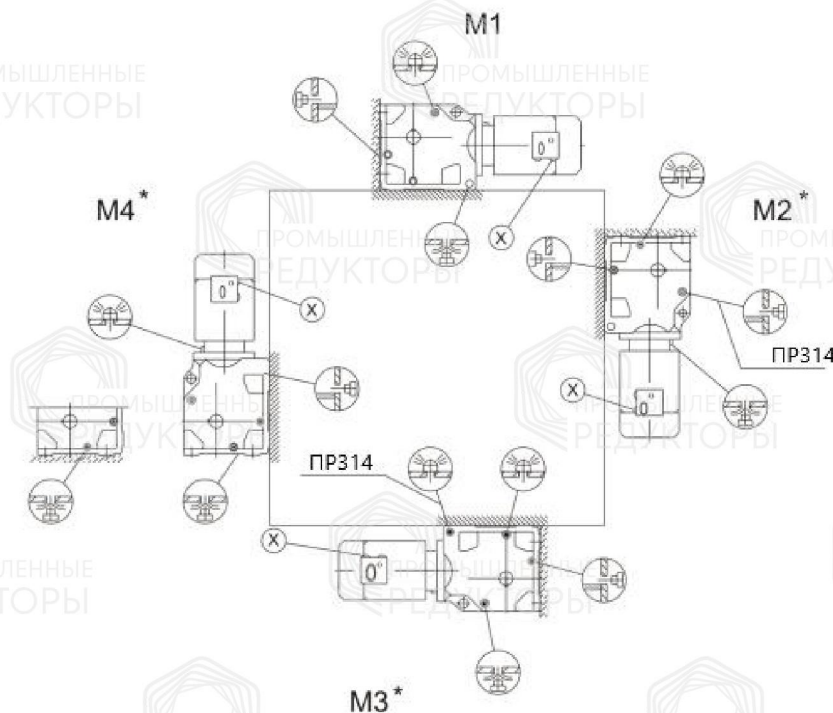

Монтажные положение и места установки сапунов

Стандартный корпус

Символ

Расшифровка

Сапун

Смотровое окно

Маслосливная пробка

Корпус В

Символ

Расшифровка

Сапун

Смотровое окно

Маслосливная пробка