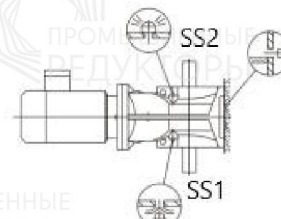

Монтажные положение и места установки сапунов

Стандартный корпус

Символ

Расшифровка

Сапун

Смотровое окно

Маслосливная пробка

Корпус В

Символ

Расшифровка

Сапун

Смотровое окно

Маслосливная пробка