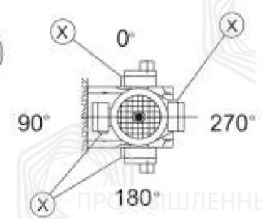

Монтажные положение и места установки сапунов

Стандартный корпус

Символ

Расшифровка

Сапун

Смотровое окно

Маслосливная пробка

Корпус В

Символ

Расшифровка

Сапун

Смотровое окно

Маслосливная пробка