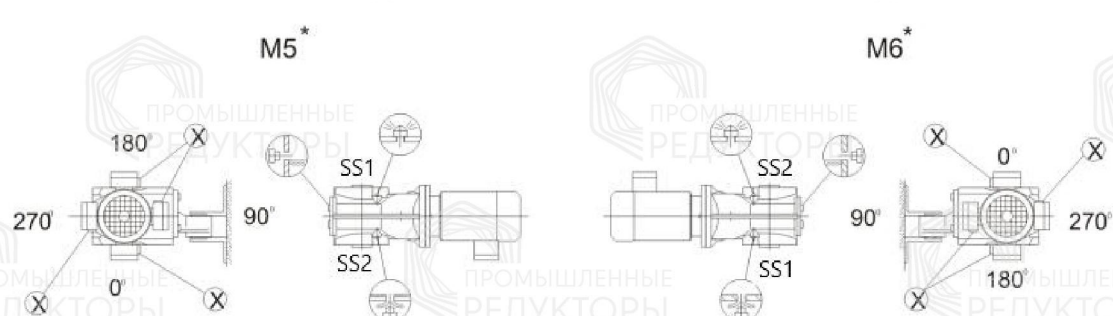

Монтажные положение и места установки сапунов

Стандартный корпус

Символ

Расшифровка

Сапун

Смотровое окно

Маслосливная пробка

Корпус В

Символ

Расшифровка

Сапун

Смотровое окно

Маслосливная пробка