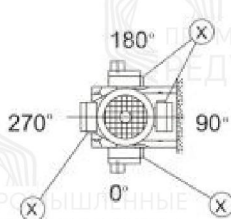

Монтажные положение и места установки сапунов

Стандартный корпус

Символ

Расшифровка

Сапун

Смотровое окно

Маслосливная пробка

Корпус В

Символ

Расшифровка

Сапун

Смотровое окно

Маслосливная пробка