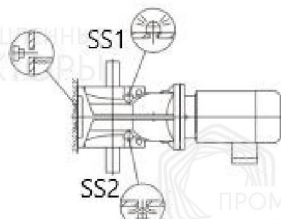

Монтажные положение и места установки сапунов

Стандартный корпус

Символ

Расшифровка

Сапун

Смотровое окно

Маслосливная пробка

Корпус В

Символ

Расшифровка

Сапун

Смотровое окно

Маслосливная пробка