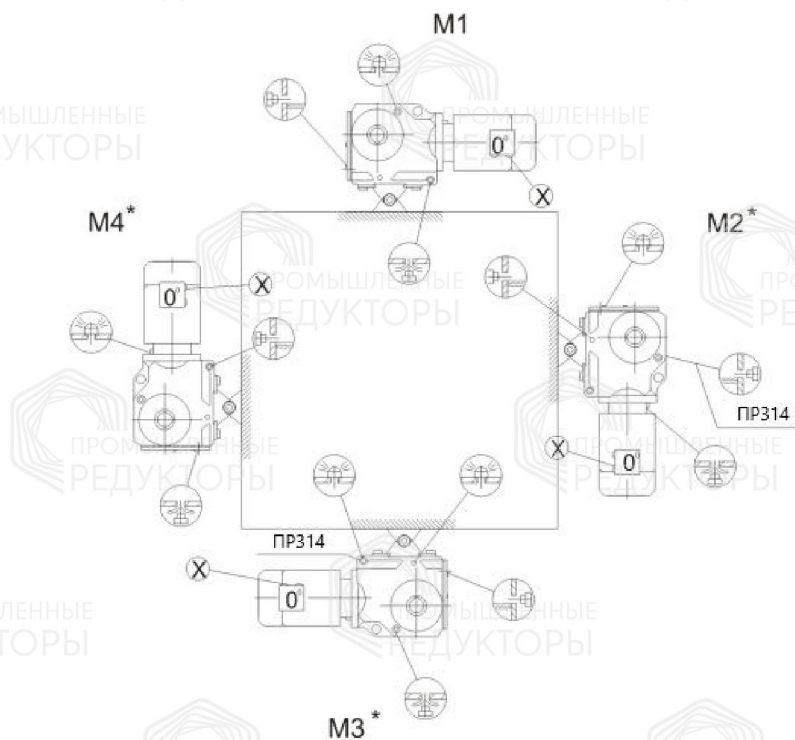

Монтажные положение и места установки сапунов

Стандартный корпус

Символ

Расшифровка

Сапун

Смотровое окно

Маслосливная пробка

Корпус В

Символ

Расшифровка

Сапун

Смотровое окно

Маслосливная пробка