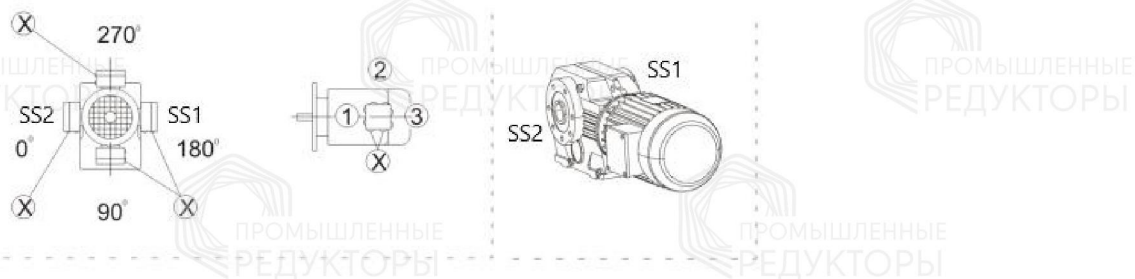

Монтажные положение и места установки сапунов

Стандартный корпус

Символ

Расшифровка

Сапун

Смотровое окно

Маслосливная пробка

Корпус В

Символ

Расшифровка

Сапун

Смотровое окно

Маслосливная пробка